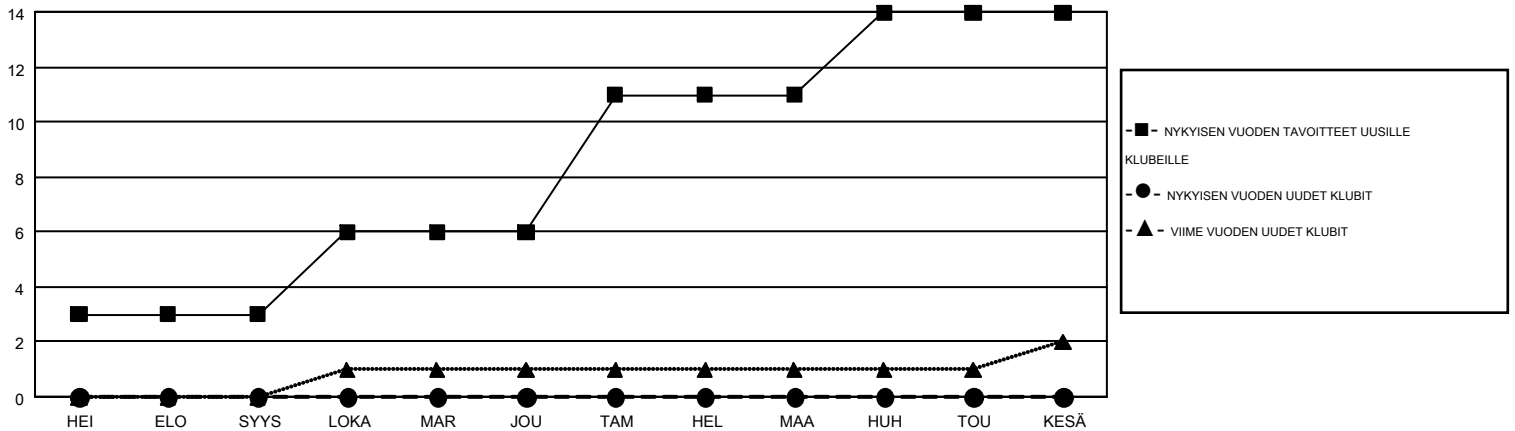

GMT MONTHLY MEMBERSHIP PROGRESS REPORT

Results as of: 11/30/2018

Multiple District 107

LOCATION: FINLAND

GMT: ANTTI FORSELL

GMT VAALIPIIRI 4

Klubit				jäsentä			
TULOKSET 2018-2019				TULOKSET 2018-2019			
NELJÄNNES	UUDEN KLUBIN TAVOITE	UUDET KLUBIT	LOPETETUT KLUBIT	NELJÄNNES	JÄSENKASVUN NETTOTAVOITE	TOTEUTUNUT JÄSENKASVU	POISTETUT JÄSENET (mukaan lukien siirrot)
HEI/ELO/SYYS	3	0	9	HEI/ELO/SYYS	0	153	345
LOKA/MAR/JOU	3	0	0	LOKA/MAR/JOU	132	251	269
TAM/HEL/MAA	5	0	0	TAM/HEL/MAA	188	0	0
HUH/TOU/KESÄ	3	0	0	HUH/TOU/KESÄ	35	0	0

TAVOITTEET JA UUDET KLUBIT, KUMULATIIVINEN

TAVOITTEET JA JÄSENET, KUMULATIIVINEN

LAKKAUTETUT KLUBIT: 9	234 CLUBS OF 902 LISÄNNYT YHDEN TAI USEAMMAN UUTTA JÄSENTÄ	SUKUPUOLIJAKAUMA MIES 17,392 (79.38%) NAINEN 4,518 (20.62%)
ERONNEET JÄSENET KUOLLUT 77 KLUBI LAKKAUTETTU 0 MUUT 536 YHTEENSÄ 613	KLIKKA TÄSTÄ NÄHDÄKSESI KUMULATIIVISET JÄSENTIEDOT	PERHEJÄSENIÄ YHTEENSÄ 532 PERHEJÄSENET, JOTKA MAKSAVAT PUOLET JÄSENMAKSUSTA 266