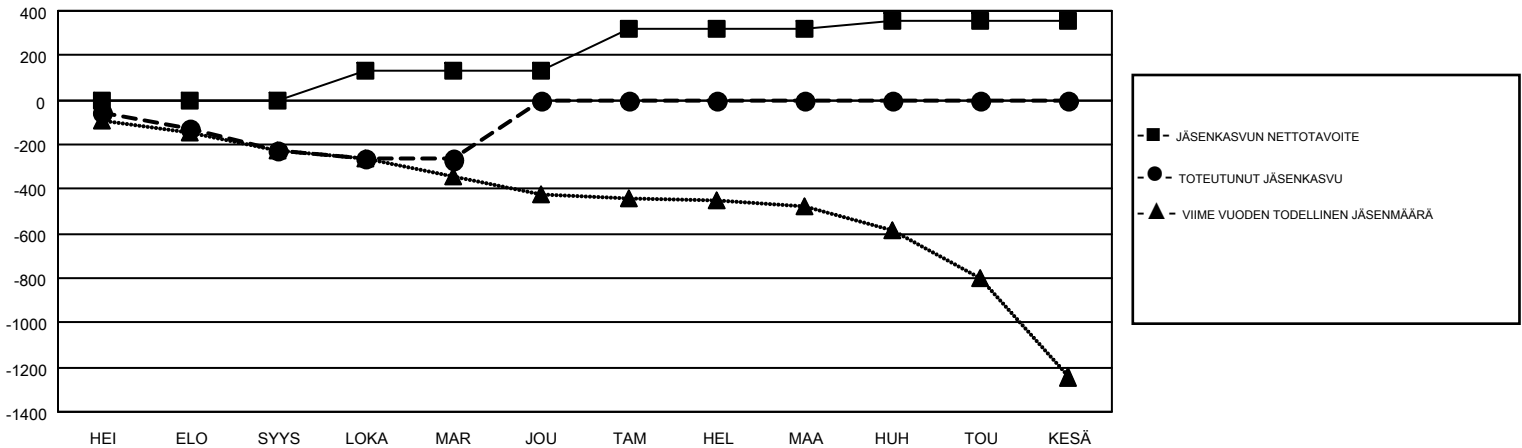

GMT MONTHLY MEMBERSHIP PROGRESS REPORT

Results as of: 11/30/2018

Multiple District 107

LOCATION: FINLAND

GMT: ANTTI FORSELL

GMT VAALIPIIRI 4

Klubit				jäsentä			
TULOKSET 2018-2019				TULOKSET 2018-2019			
NELJÄNNES	UUDEN KLUBIN TAVOITE	UUDET KLUBIT	LOPETETUT KLUBIT	NELJÄNNES	JÄSENKASVUN NETTOTAVOITE	TOTEUTUNUT JÄSENKASVU	POISTETUT JÄSENET (mukaan lukien siirrot)
HEI/ELO/SYYS	3	0	9	HEI/ELO/SYYS	0	153	345
LOKA/MAR/JOU	3	0	0	LOKA/MAR/JOU	132	251	269
TAM/HEL/MAA	5	0	0	TAM/HEL/MAA	188	0	0
HUH/TOU/KESÄ	3	0	0	HUH/TOU/KESÄ	35	0	0

TAVOITTEET JA UUDET KLUBIT, KUMULATIIVINEN

TAVOITTEET JA JÄSENET, KUMULATIIVINEN

LAKKAUTETUT KLUBIT: 9	234 CLUBS OF 902 LISÄNNYT YHDEN TAI USEAMMAN UUTTA JÄSENTÄ	SUKUPUOLIJAKAUMA MIES 17,392 (79.38%) NAINEN 4,518 (20.62%)
ERONNEET JÄSENET KUOLLUT 77 KLUBI LAKKAUTETTU 0 MUUT 536 YHTEENSÄ 613	KLIKKA TÄSTÄ NÄHDÄKSESI KUMULATIIVISET JÄSENTIEDOT	PERHEJÄSENIÄ YHTEENSÄ 532 PERHEJÄSENET, JOTKA MAKSAVAT PUOLET JÄSENMAKSUSTA 266